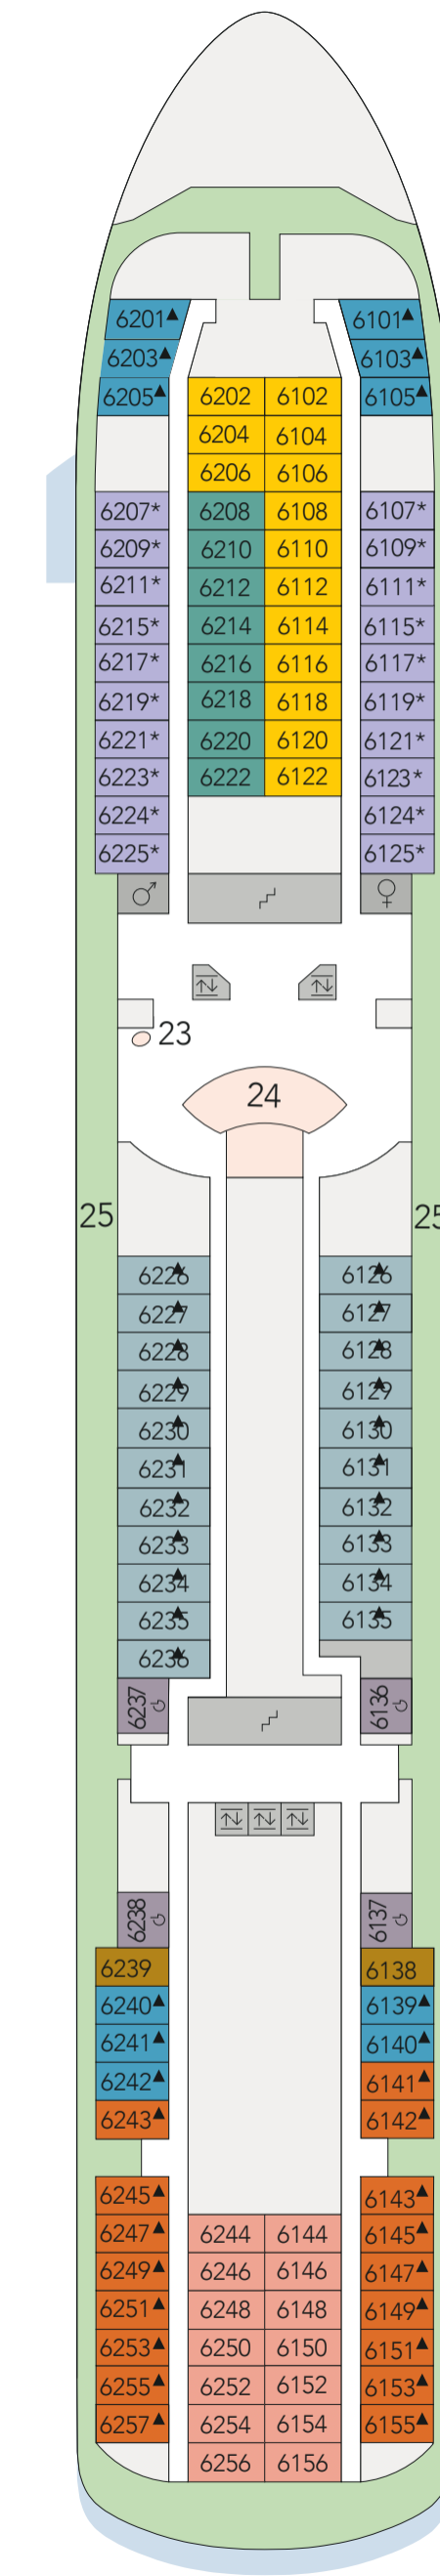

УСЛОВНЫЕ ОБОЗНАЧЕНИЯ

1. Бар
2. Солнечная палуба
3. Площадка для волейбола/баскетбола
4. Бассейн
5. Бар возле бассейна
6. СПА-центр
7. Театр
8. Комната для творчества
9. Салон красоты
10. Фитнес-центр
11. Мини-гольф
12. Гольф-симулятор
13. Бар
14. Ресторан
15. Бар
16. Детский клуб
17. Бар
18. Фотогалерея
19. Ресторан
20. Магазины Duty Free
21. Ресторан
22. Прачечная самообслуживания
23. Бюро экскурсий
24. Ресепшн (Стойка информации)
25. Прогулочная палуба
26. Место посадки на тендер
27. Медицинский центр

СЬЮТЫ

- ▲ RS 7 палуба (нос)
- ▲ JS 7 палуба (нос)

КАЮТЫ С БАЛКОНОМ

- BA 7 палуба (нос)
- BB 7 палуба (корма)

КАЮТЫ С ОКНОМ

- OA 4 и 5 палубы (середина)
- OB 4 и 5 палубы (нос)
- OC 4 и 5 палубы (корма)
- OD 4 палуба (нос)
- OE 5 палуба (нос)

КАЮТЫ С ИЛЛЮМИНАТОРОМ

- PA 4 палуба (корма)
- PB 4 палуба (нос)

КАЮТЫ С ОКНОМ (ВИД ЗАГОРОЖЕН)

- ▲ OV 6 и 7 палубы (середина)
- OW 6 и 7 палубы (корма)
- * OX 6 палуба (нос)
- ▲ OY 6 палуба (корма)
- ▲ OZ 6 палуба (нос, корма)
- ⌚ OH 6 и 7 палубы (середина)

КАЮТЫ БЕЗ ОКНА

- IA 4 и 5 палубы (середина)
- ▲ IB 4 и 5 палубы (середина)
- IC 6 и 7 палубы (нос)
- ID 4, 5 и 6 палубы (нос)
- IE 4, 5, 6 и 7 палубы (корма)

▲ 3-х местное размещение

● Балконы

* 4-х местное размещение