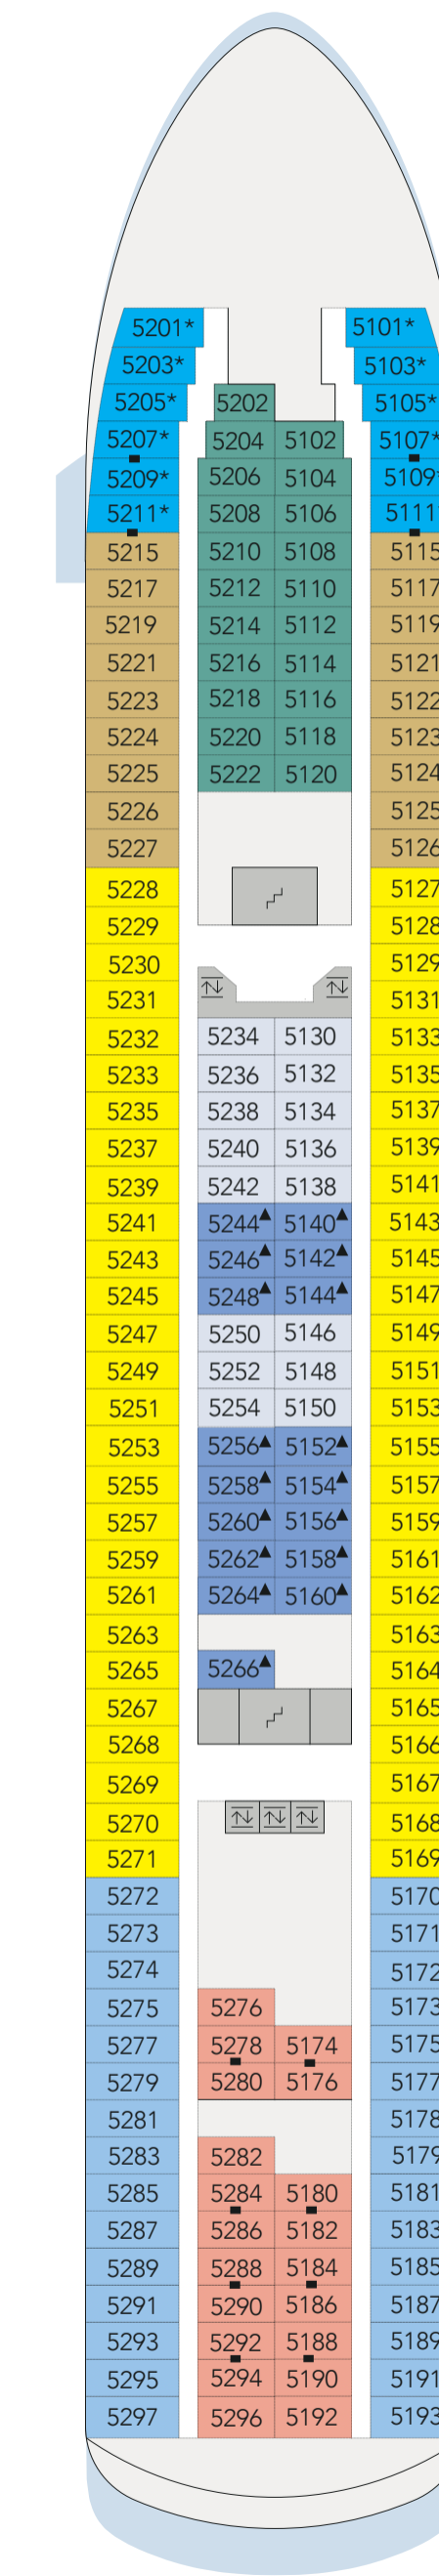

УСЛОВНЫЕ ОБОЗНАЧЕНИЯ

1. Бар
2. Солнечная палуба
3. Площадка для волейбола/баскетбола
4. Бассейн
5. Бар возле бассейна
6. СПА-центр
7. Театр
8. Комната для творчества
9. Салон красоты
10. Фитнес-центр
11. Мини-гольф
12. Гольф-симулятор
13. Бар
14. Ресторан
15. Бар
16. Детский клуб
17. Бар
18. Фотогалерея
19. Ресторан
20. Магазины Duty Free
21. Ресторан
22. Прачечная самообслуживания
23. Бюро экскурсий
24. Ресепшн (Стойка информации)
25. Прогулочная палуба
26. Место посадки на тендер
27. Медицинский центр

СЬЮТЫ

- ▲ RS 7 палуба (нос)
- ▲ JS 7 палуба (нос)

КАЮТЫ С БАЛКОНОМ

- BA 7 палуба (нос)
- BB 7 палуба (корма)

КАЮТЫ С ОКНОМ

- OA 4 и 5 палубы (середина)
- OB 4 и 5 палубы (нос)
- OC 4 и 5 палубы (корма)
- OD 4 палуба (нос)
- OE 5 палуба (нос)

КАЮТЫ С ИЛЛЮМИНАТОРОМ

- PA 4 палуба (корма)
- PB 4 палуба (нос)

КАЮТЫ С ОКНОМ (ВИД ЗАГОРОЖЕН)

- ▲ OV 6 и 7 палубы (середина)
- OW 6 и 7 палубы (корма)
- * OX 6 палуба (нос)
- ▲ OY 6 палуба (корма)
- ▲ OZ 6 палуба (нос, корма)
- ⌚ OH 6 и 7 палубы (середина)

КАЮТЫ БЕЗ ОКНА

- IA 4 и 5 палубы (середина)
- ▲ IB 4 и 5 палубы (середина)
- IC 6 и 7 палубы (нос)
- ID 4, 5 и 6 палубы (нос)
- IE 4, 5, 6 и 7 палубы (корма)

▲ 3-х местное размещение

● Балконы

* 4-х местное размещение