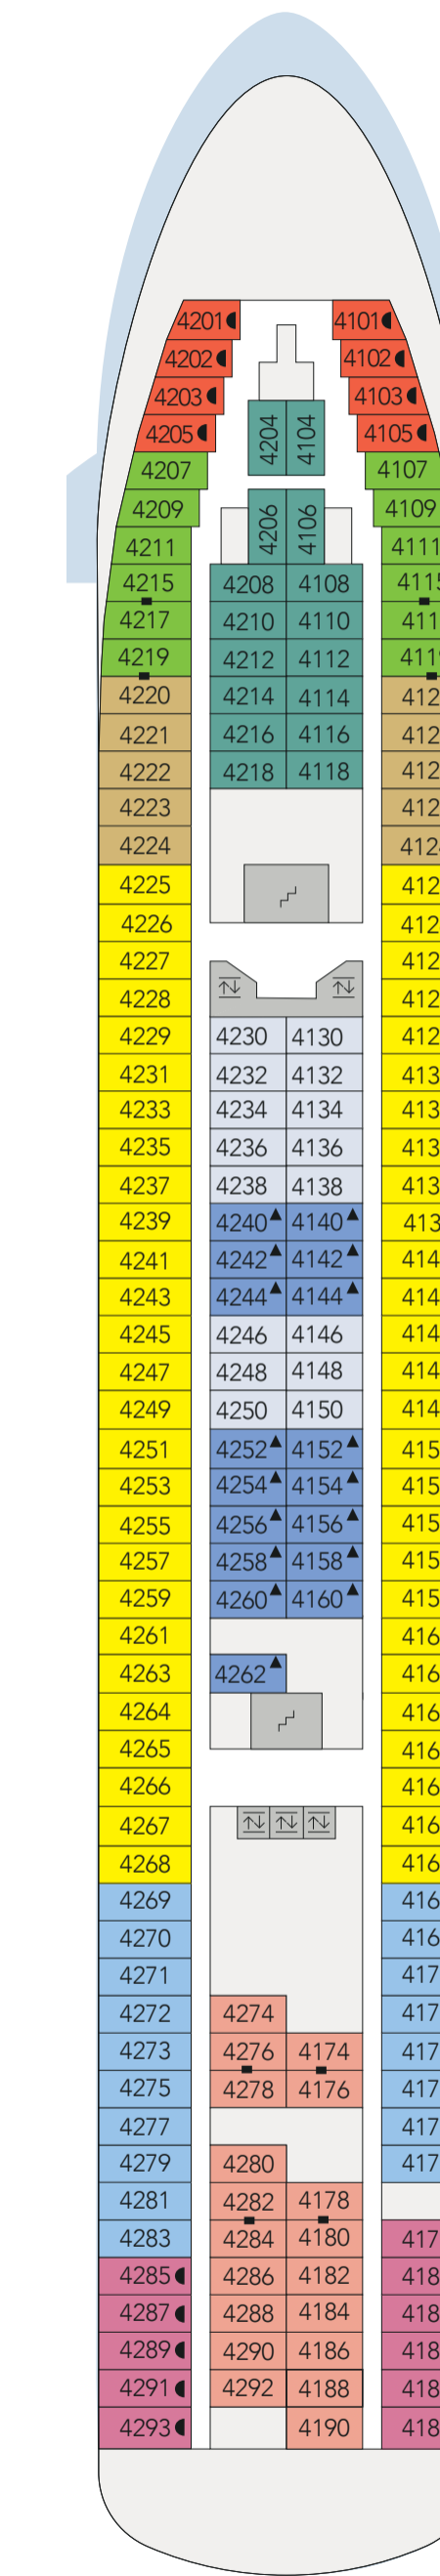

УСЛОВНЫЕ ОБОЗНАЧЕНИЯ

1. Бар
2. Солнечная палуба
3. Площадка для волейбола/баскетбола
4. Бассейн
5. Бар возле бассейна
6. СПА-центр
7. Театр
8. Комната для творчества
9. Салон красоты
10. Фитнес-центр
11. Мини-гольф
12. Гольф-симулятор
13. Бар
14. Ресторан
15. Бар
16. Детский клуб
17. Бар
18. Фотогалерея
19. Ресторан
20. Магазины Duty Free
21. Ресторан
22. Прачечная самообслуживания
23. Бюро экскурсий
24. Ресепшн (Стойка информации)
25. Прогулочная палуба
26. Место посадки на тендер
27. Медицинский центр

СЬЮТЫ

- ▲ RS 7 палуба (нос)
- ▲ JS 7 палуба (нос)

КАЮТЫ С БАЛКОНОМ

- BA 7 палуба (нос)
- BB 7 палуба (корма)

КАЮТЫ С ОКНОМ

- OA 4 и 5 палубы (середина)
- OB 4 и 5 палубы (нос)
- OC 4 и 5 палубы (корма)
- OD 4 палуба (нос)
- OE 5 палуба (нос)

КАЮТЫ С ИЛЛЮМИНАТОРОМ

- PA 4 палуба (корма)
- PB 4 палуба (нос)

КАЮТЫ С ОКНОМ (ВИД ЗАГОРОЖЕН)

- ▲ OV 6 и 7 палубы (середина)
- OW 6 и 7 палубы (корма)
- * OX 6 палуба (нос)
- ▲ OY 6 палуба (корма)
- ▲ OZ 6 палуба (нос, корма)
- ⌚ OH 6 и 7 палубы (середина)

КАЮТЫ БЕЗ ОКНА

- IA 4 и 5 палубы (середина)
- ▲ IB 4 и 5 палубы (середина)
- IC 6 и 7 палубы (нос)
- ID 4, 5 и 6 палубы (нос)
- IE 4, 5, 6 и 7 палубы (корма)

▲ 3-х местное размещение

● Балконы

* 4-х местное размещение