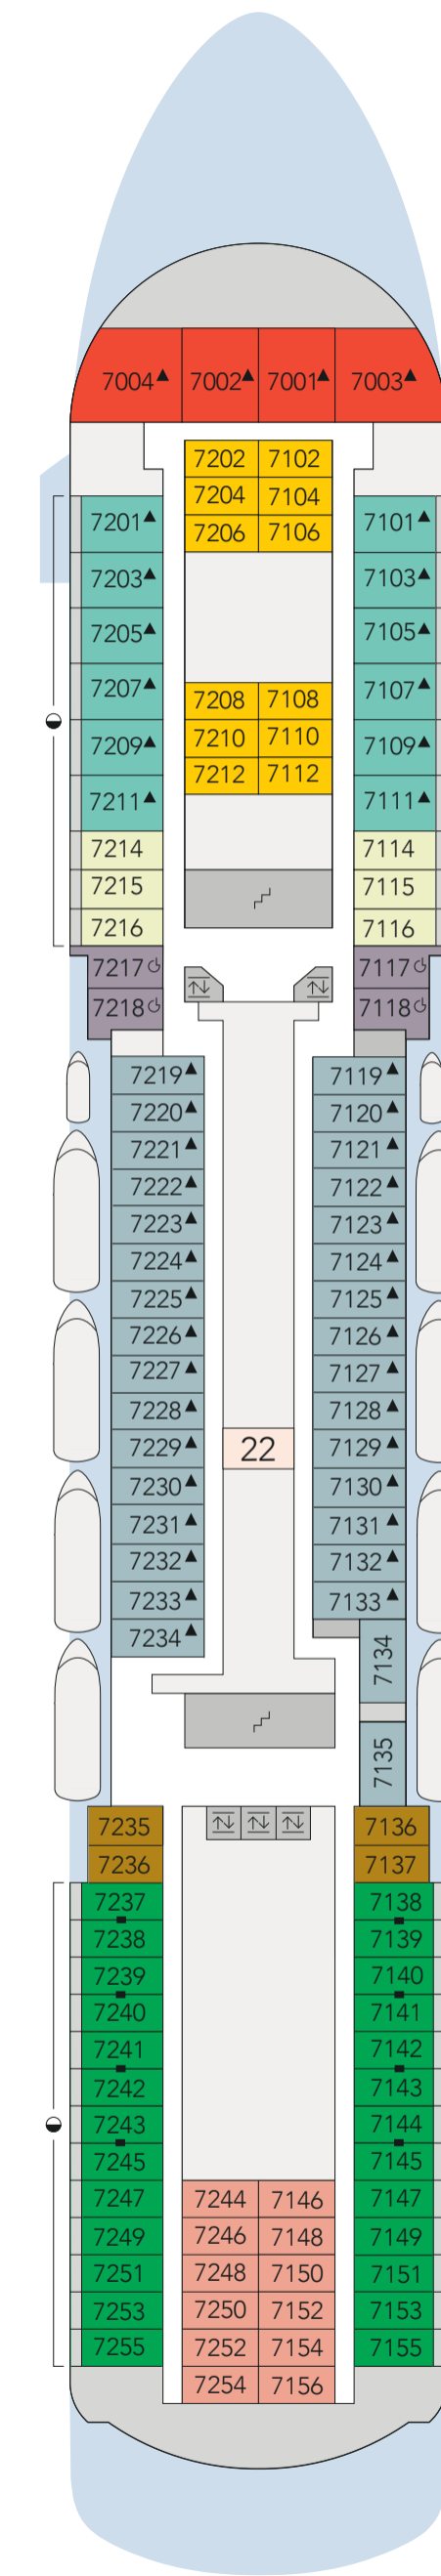

УСЛОВНЫЕ ОБОЗНАЧЕНИЯ

1. Бар
2. Солнечная палуба
3. Площадка для волейбола/баскетбола
4. Бассейн
5. Бар возле бассейна
6. СПА-центр
7. Театр
8. Комната для творчества
9. Салон красоты
10. Фитнес-центр
11. Мини-гольф
12. Гольф-симулятор
13. Бар
14. Ресторан
15. Бар
16. Детский клуб
17. Бар
18. Фотогалерея
19. Ресторан
20. Магазины Duty Free
21. Ресторан
22. Прачечная самообслуживания
23. Бюро экскурсий
24. Ресепшн (Стойка информации)
25. Прогулочная палуба
26. Место посадки на тендер
27. Медицинский центр

СЬЮТЫ

- ▲ RS 7 палуба (нос)
- ▲ JS 7 палуба (нос)

КАЮТЫ С БАЛКОНОМ

- BA 7 палуба (нос)
- BB 7 палуба (корма)

КАЮТЫ С ОКНОМ

- OA 4 и 5 палубы (середина)
- OB 4 и 5 палубы (нос)
- OC 4 и 5 палубы (корма)
- OD 4 палуба (нос)
- OE 5 палуба (нос)

КАЮТЫ С ИЛЛЮМИНАТОРОМ

- PA 4 палуба (корма)
- PB 4 палуба (нос)

КАЮТЫ С ОКНОМ (ВИД ЗАГОРОЖЕН)

- ▲ OV 6 и 7 палубы (середина)
- OW 6 и 7 палубы (корма)
- * OX 6 палуба (нос)
- ▲ OY 6 палуба (корма)
- ▲ OZ 6 палуба (нос, корма)
- ⌚ OH 6 и 7 палубы (середина)

КАЮТЫ БЕЗ ОКНА

- IA 4 и 5 палубы (середина)
- ▲ IB 4 и 5 палубы (середина)
- IC 6 и 7 палубы (нос)
- ID 4, 5 и 6 палубы (нос)
- IE 4, 5, 6 и 7 палубы (корма)

▲ 3-х местное размещение

● Балконы

* 4-х местное размещение